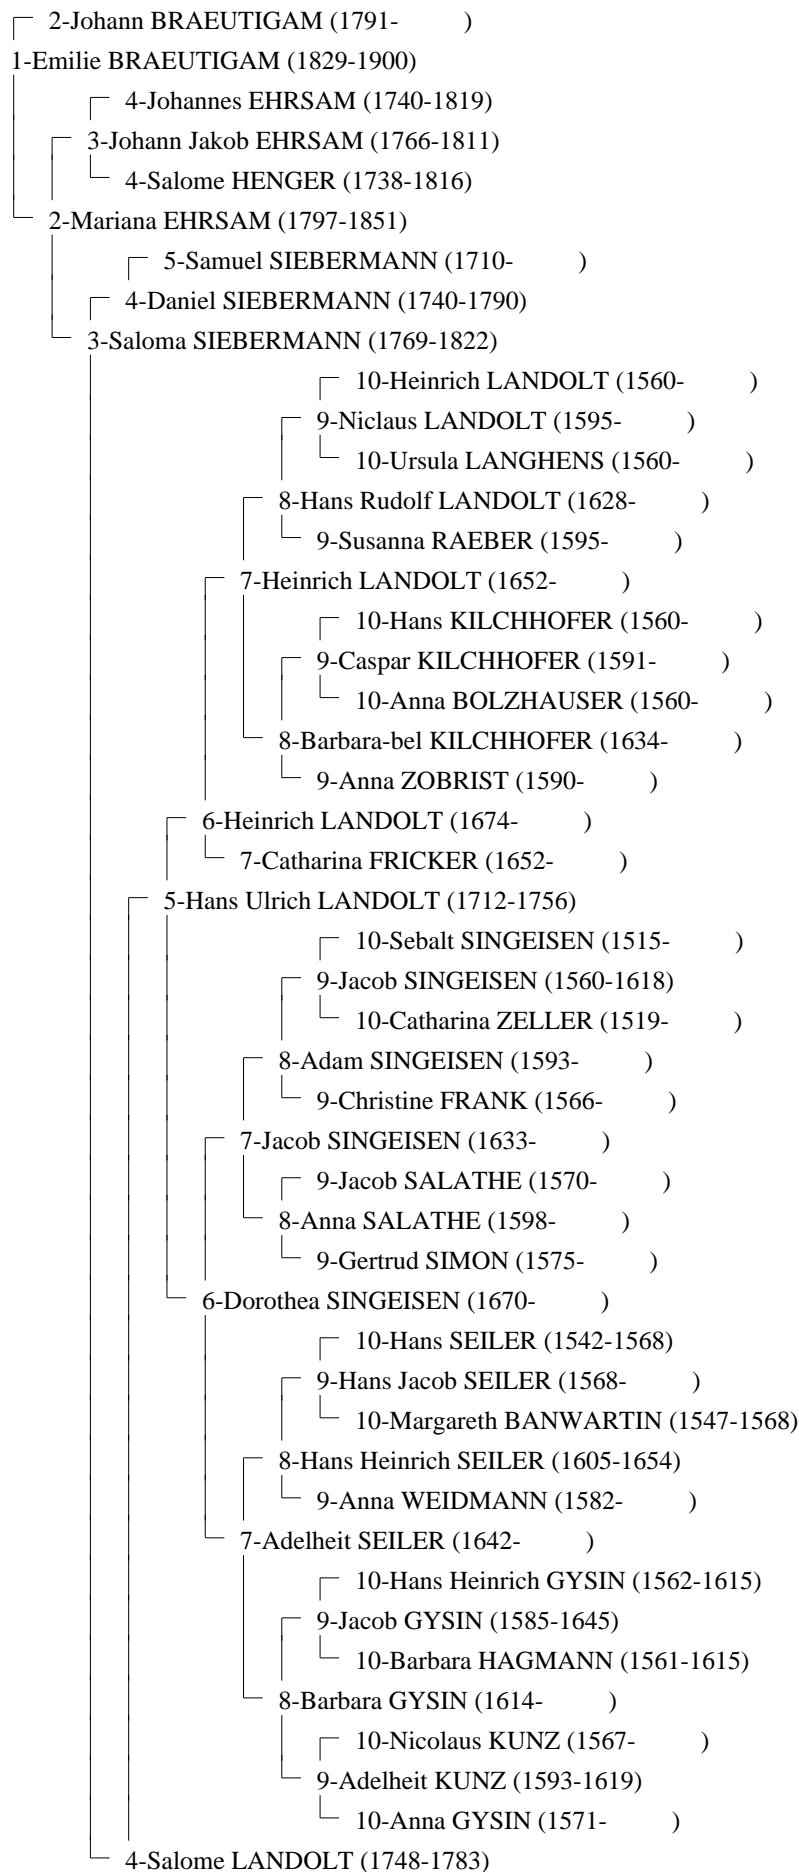

# Vorfahrendiagramm von Emilie BRAEUTIGAM

# Vorfahrendiagramm von Emilie BRAEUTIGAM

└ 5-Anna MUELLER (1712- )